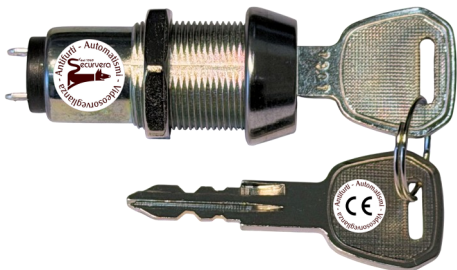

# GUIDA PRATICA

INTERRUTTORE A CHIAVE DOPPIO PROFILO ISOL. 230 V. 3 A

DAL 1969 Marchio registrato n. 00663069

## INTERRUTTORE A CHIAVE 2 PROFILI ST-336

**ST-336** Chiave piatta doppio profilo, interruttore a due posizioni ON-OFF. Contatti NC/NA da 3 A, isolamento 230 Volt. Fornita con due chiavi a doppio profilo. Utile per abilitare e disabilitare qualsiasi apparecchiatura. Completa di 2 attacchi a saldare per il collegamento. Contenitore in metallo con asola di orientamento. Dado di fissaggio. Dimensioni F19XL51T9XØ19 mm. Peso 45 gr.

La **ST-336**: dichiara il produttore che risponde alle attuali normative europee; allo scopo di assicurare la sicurezza delle persone. Rispondendo a tutti i massimi criteri di sicurezza ed affidabilità