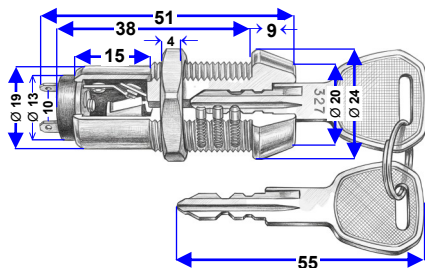

# GUIDA PRATICA

INTERRUTTORE A CHIAVE DOPPIO PROFILO ISOL. 230 V. 3 A

DAL 1969 Marchio registrato n. 00663069

## INTERRUTTORE A CHIAVE 2 PROFILI ST-336

**ST-336** Chiave piatta doppio profilo, interruttore a due posizioni ON-OFF. Contatti NC/NA da 3 A, isolamento 230 Volt. Fornita con due chiavi a doppio profilo. Utile per abilitare e disabilitare qualsiasi apparecchiatura. Completa di 2 attacchi a saldare per il collegamento. Contenitore in metallo con asola di orientamento. Dado di fissaggio. Dimensioni F19XL51T9XØ19 mm. Peso 45 gr.