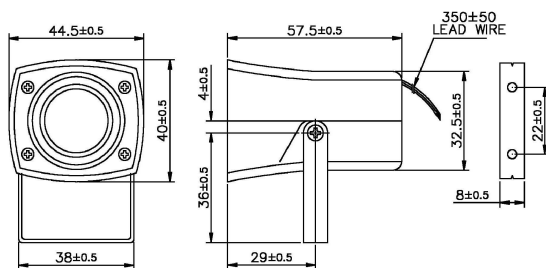

Tensione Alimentazione	da 5 a 15 Vcc.
Tensione nominale di Lavoro	12 Vcc.
Assorbimento	200 mA
Frequenza di risonanza	1500 ÷ 4000 Hz
Tono Alto Basso	Sweep 4,5 Hz
Potenza sonora	105 dB
Filo di connessione Ø 0.35 m ² Polarizzato	Rosso + Nero -
Temperatura di Funzionamento	-20° + 70° C
Contenitore in ABS	Stagno No Immersione
Staffa di fissaggio	Acciaio Verniciato Nero
Dimensioni di ingombro Staffa esclusa	H40 X L58 X P45 mm.
Filo di connessione 15 Cm. Ø 0.35 m ²	Polarizzato Rosso + Nero -
Peso	48 gr.