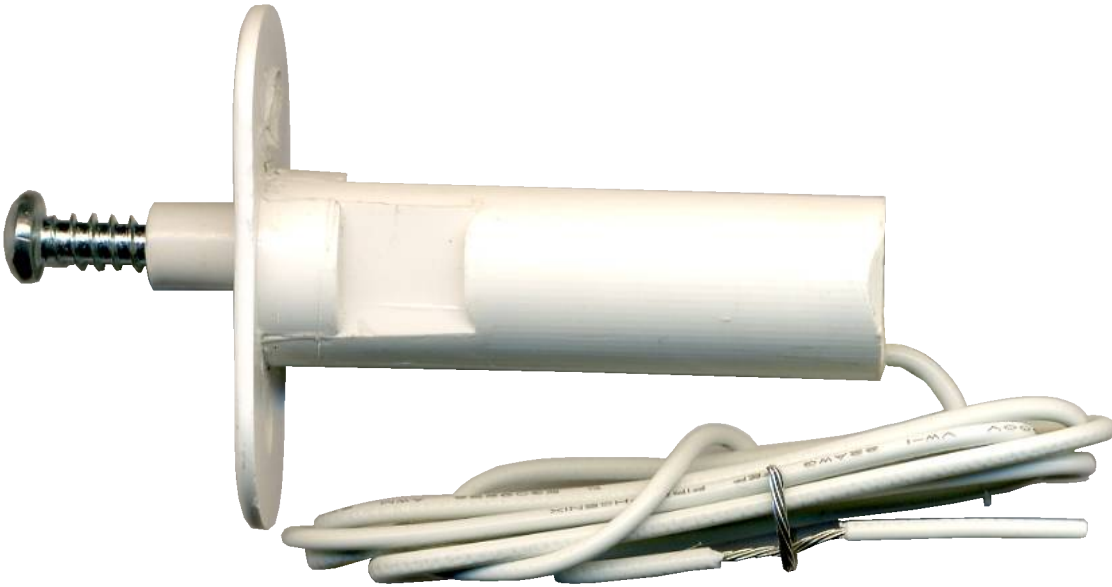

ACQUISTA DIRETTAMENTE IN FABBRICA

CONTATTO RETRATTILE REGOLABILE CATENACCIO

Offerta 28,00 **0,00**
25,00

SV-KBEACB4SA

	A	B	D	E	F	G
7			%	Ricarica + 50 %		
8	Cod. Articolo	Descrizione breve singoli componenti	Quantità	Prezzo	sconto	Totale
9	SE-CPC	Contatto Mag.co Cilin. Plastica Porte Ferro Ree	5	1,30	50,00%	9,75
10			1		50,00%	
11			1		50,00%	
	Compralo Subito			269,00	12,00	
	Fai una Proposta			265,00		
14						9,75
15	Sconto una tantum per acquisto cumulativo					
16						9,75
17			0,00%	Tot.iva esclusa		9,75
18			TOTALE IVA COMPRESA 22 %			11,90

SV-KBU1RCBRA

REVISIONE: 28-10-15