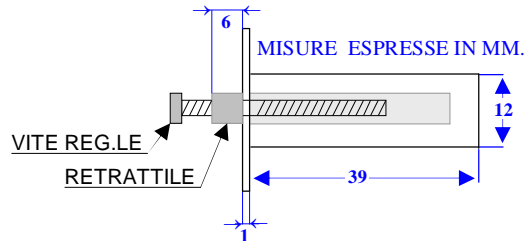

ACQUISTA DIRETTAMENTE IN FABBRICA

CONTATTO RETRATTILE REGOLABILE CATENACCIO

Offerta 28,00 **0,00**
25,00

SV-KBEACB4SA

	A	B	D	E	F	G
7			%	Ricarica + 50 %		
8	Cod. Articolo	Descrizione breve singoli componenti	Quantità	Prezzo	sconto	Totale
9	SE-CPC	Contatto Mag.co Cilin. Plastica Porte Ferro Ree	5	1,30	50,00%	9,75
10			1		50,00%	
11			1		50,00%	
	Compralo Subito			269,00	12,00	
	Fai una Proposta			265,00		
14						9,75
15	Sconto una tantum per acquisto cumulativo					
16						9,75
17			0,00%	Tot.iva esclusa		9,75
18			TOTALE IVA COMPRESA 22 %			11,90